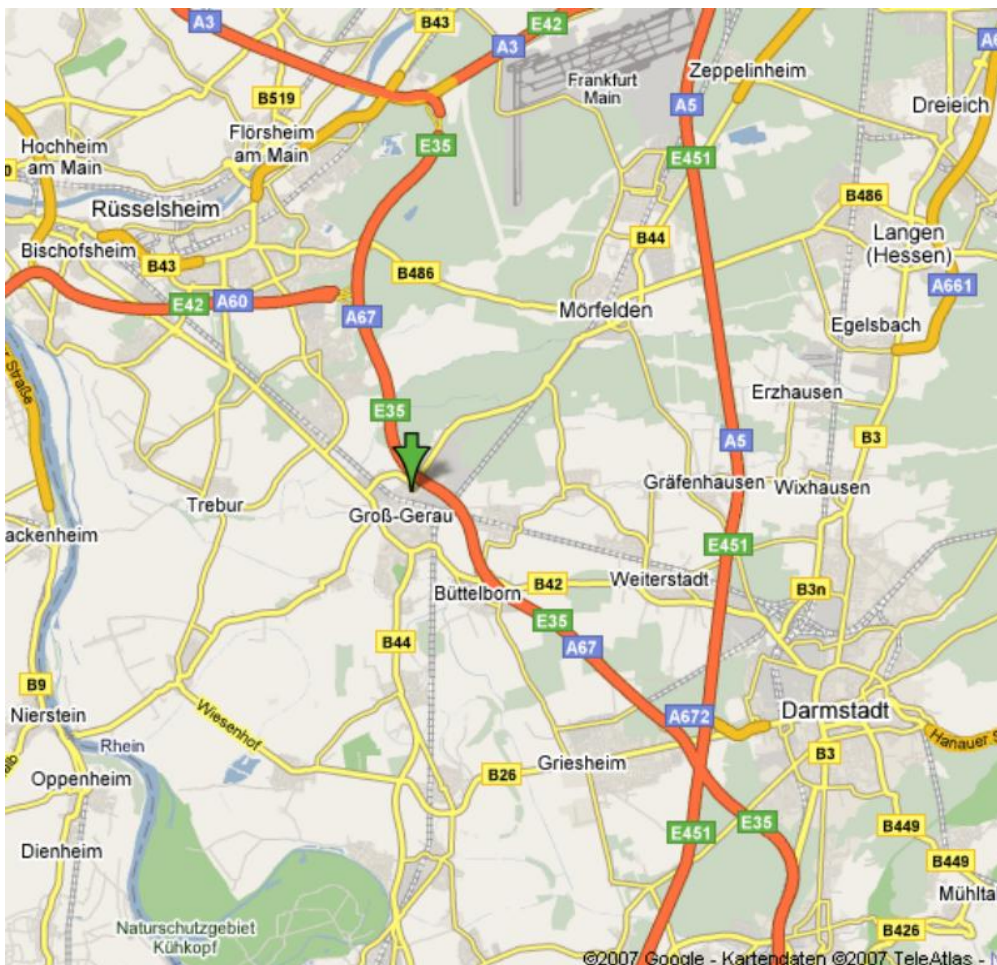

## Wegbeschreibung

### Koordinaten:

Länge: 8° 29' 02" Ost  
 Breite: 49° 55' 40" Nord

**Eingang zu 4D Concepts**

**Hier rechts in den Gewerbepark abbiegen**

Stand 01/04/2011

**4D Concepts GmbH**

Frankfurter Straße 74, 64521 Groß-Gerau, Telefon: 0 6152/92 31-0  
 Fax: 0 6152/92 31-11, mail@4dconcepts.de, www.4dconcepts.de