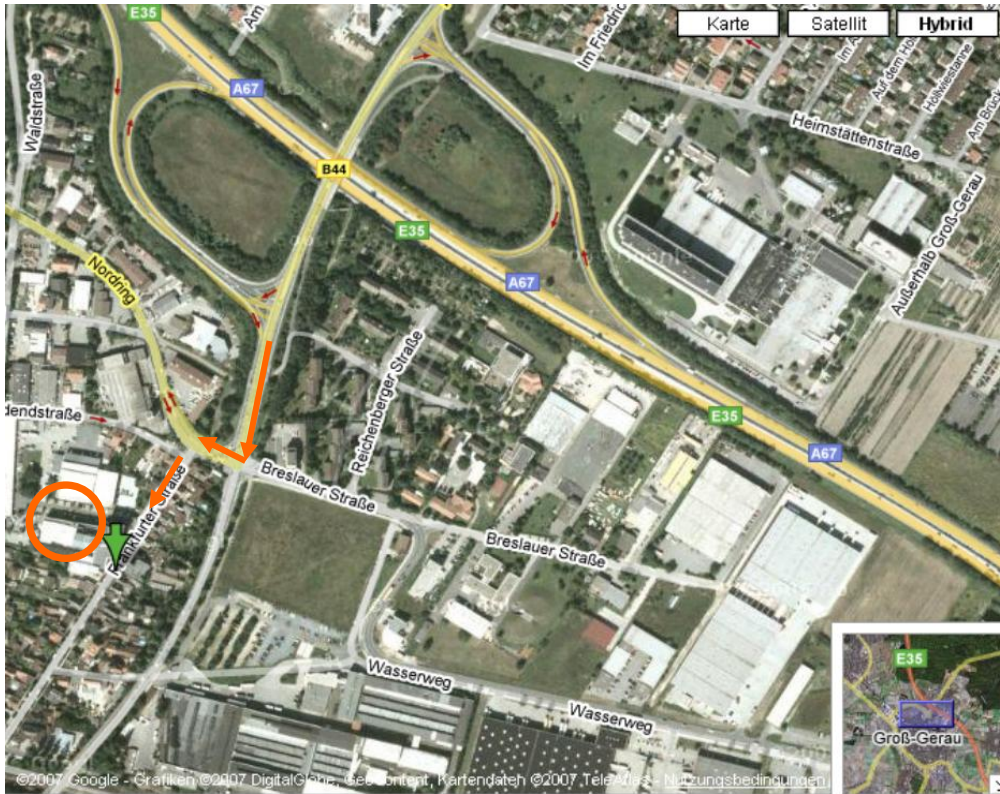

## Wegbeschreibung

### Koordinaten:

Länge: 8° 29' 02" Ost  
 Breite: 49° 55' 40" Nord

**Eingang zu 4D Concepts**

**Hier rechts in den Gewerbepark abbiegen**

Stand 01/04/2011

**4D Concepts GmbH**

Frankfurter Straße 74, 64521 Groß-Gerau, Telefon: 0 6152/92 31-0  
 Fax: 0 6152/92 31-11, mail@4dconcepts.de, www.4dconcepts.de